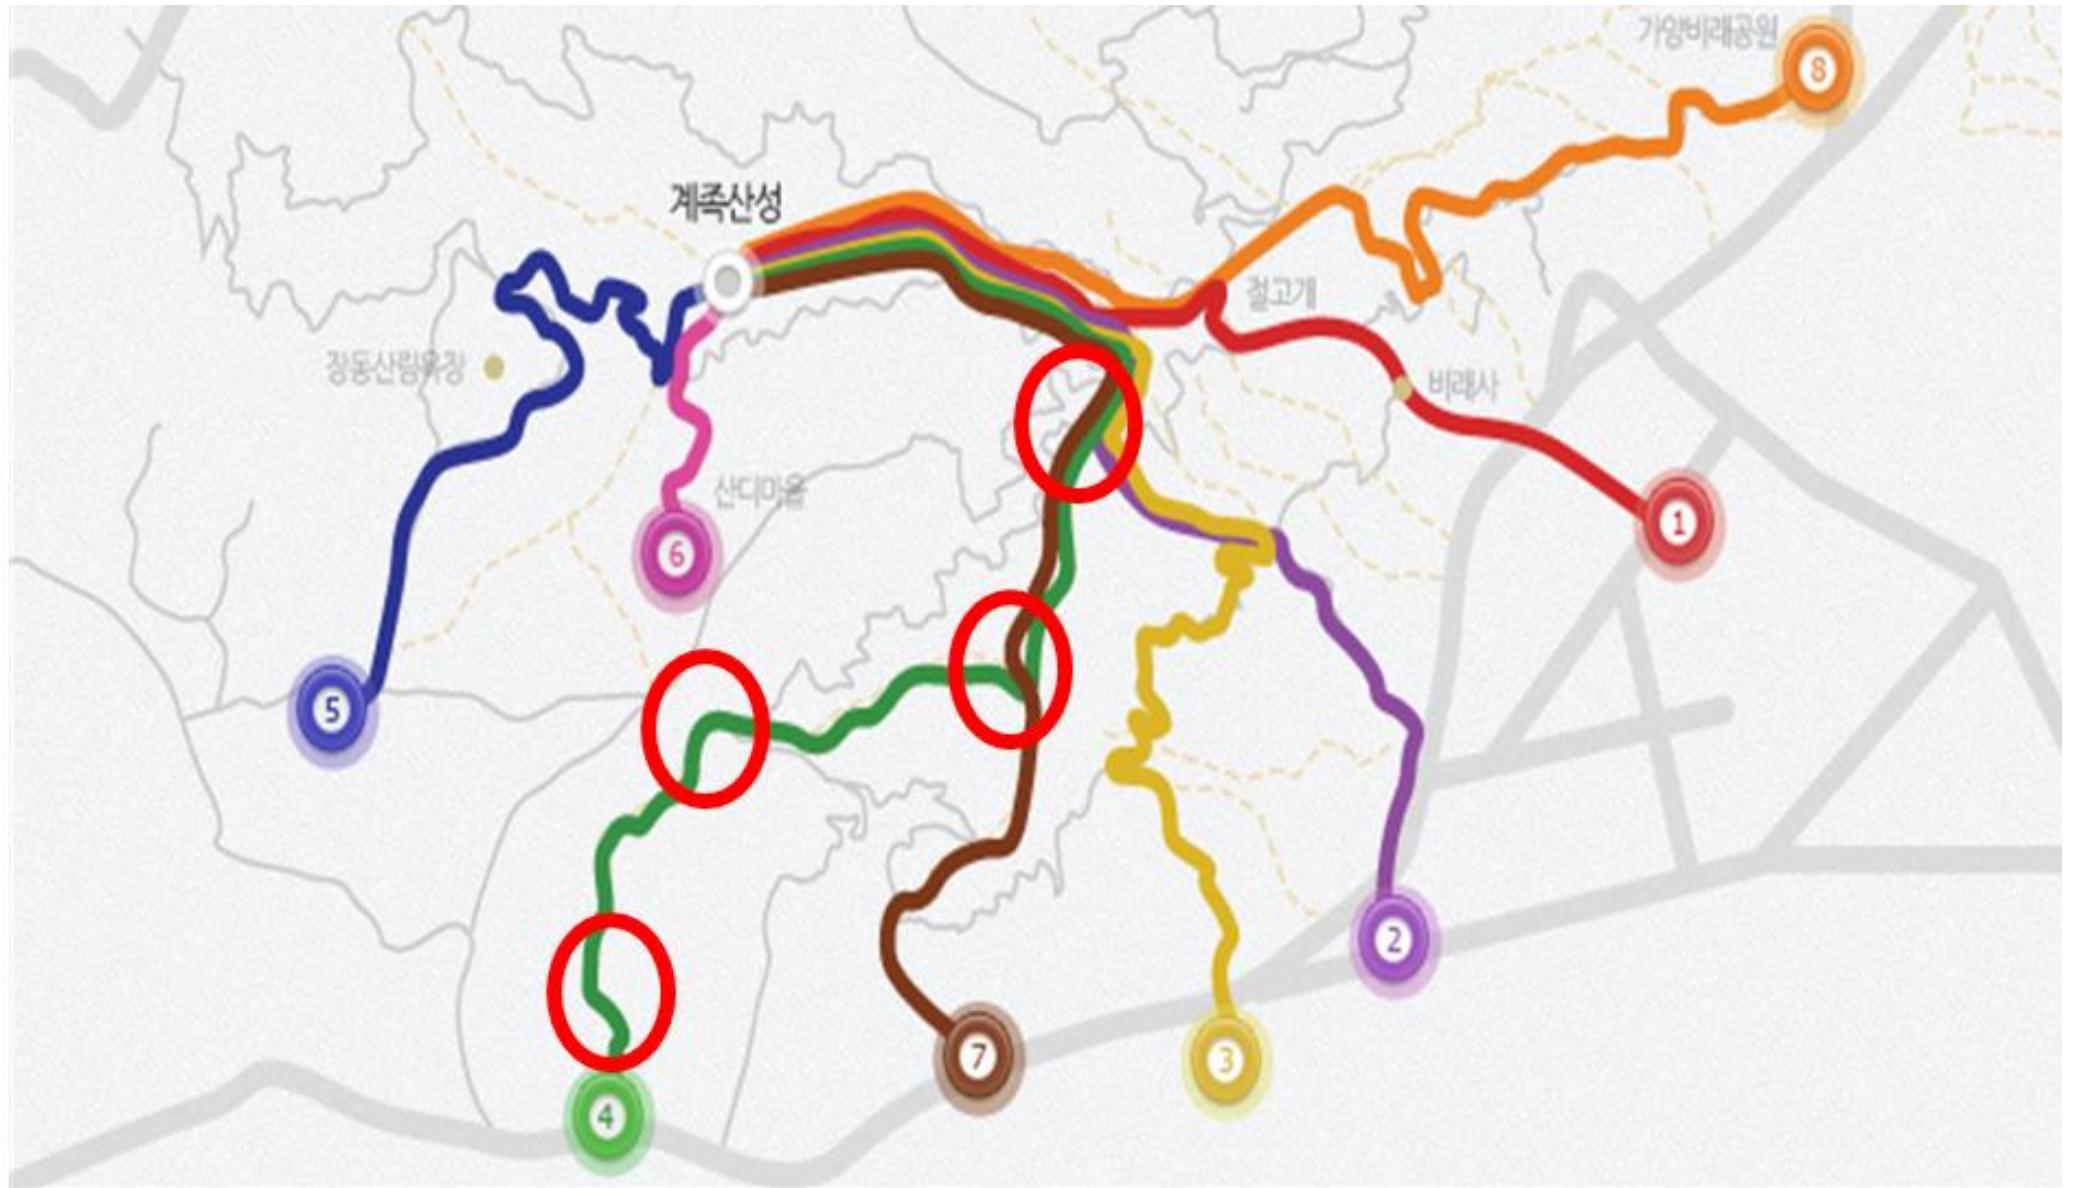

수도권 등 중부지방에 내린 집중호우로 피해가 잇따르고 있는 9일 오후 경기도 광주시 검복리 마을이 산사태로 휩쓸려 내려온 토사와 나무 등으로 뒤엉켜 있다. 사진=뉴시스

지구위기의 심각성

"우리 현실을 가까이 들여다보자"

지구위기의 심각성

"우리 현실을 가까이 들여다보자"

강물이 말라가니 매일 샤워도 하지말라는 정부의 권고도 있다하고 심한 곳은 단수 물배급을 받는 지경이라고 한다.

태양열, 태양광, 풍력, 지열,

바이오매스(옥수수)

제로웨이스트

계주산 꼬마 파수꾼

36.5°C 따뜻한 계족산 교마 파수꾼

과학적 호기심 일깨우기

- 계족산 일대 생태 탐사
- 국립중앙과학관, 국립생태원 온라인 체험
- 타이포그래피 생태도감 제작

온라인 과학관 전시관 체험

분변토 활용 반려식물 기르기

「파수꾼 활동 2022. 6. 19.」 계족산 토양 산성도를 측정했어요.

토양 pH 측정 장소	pH	토양 pH 측정 장소	pH
등산로 입구	5.5	등산로 합류 지점A	6.3
등산로 중간	5.4	등산로 합류 지점B	6.4

「파수꾼 활동 2022. 6. 20.」 우솔비오톱의 토양 산성도를 측정했어요.

토양 pH 측정 장소	pH	토양 pH 측정 장소	pH
블루베리 나무 토양	5.5	토마토 텃밭 토양	6.5