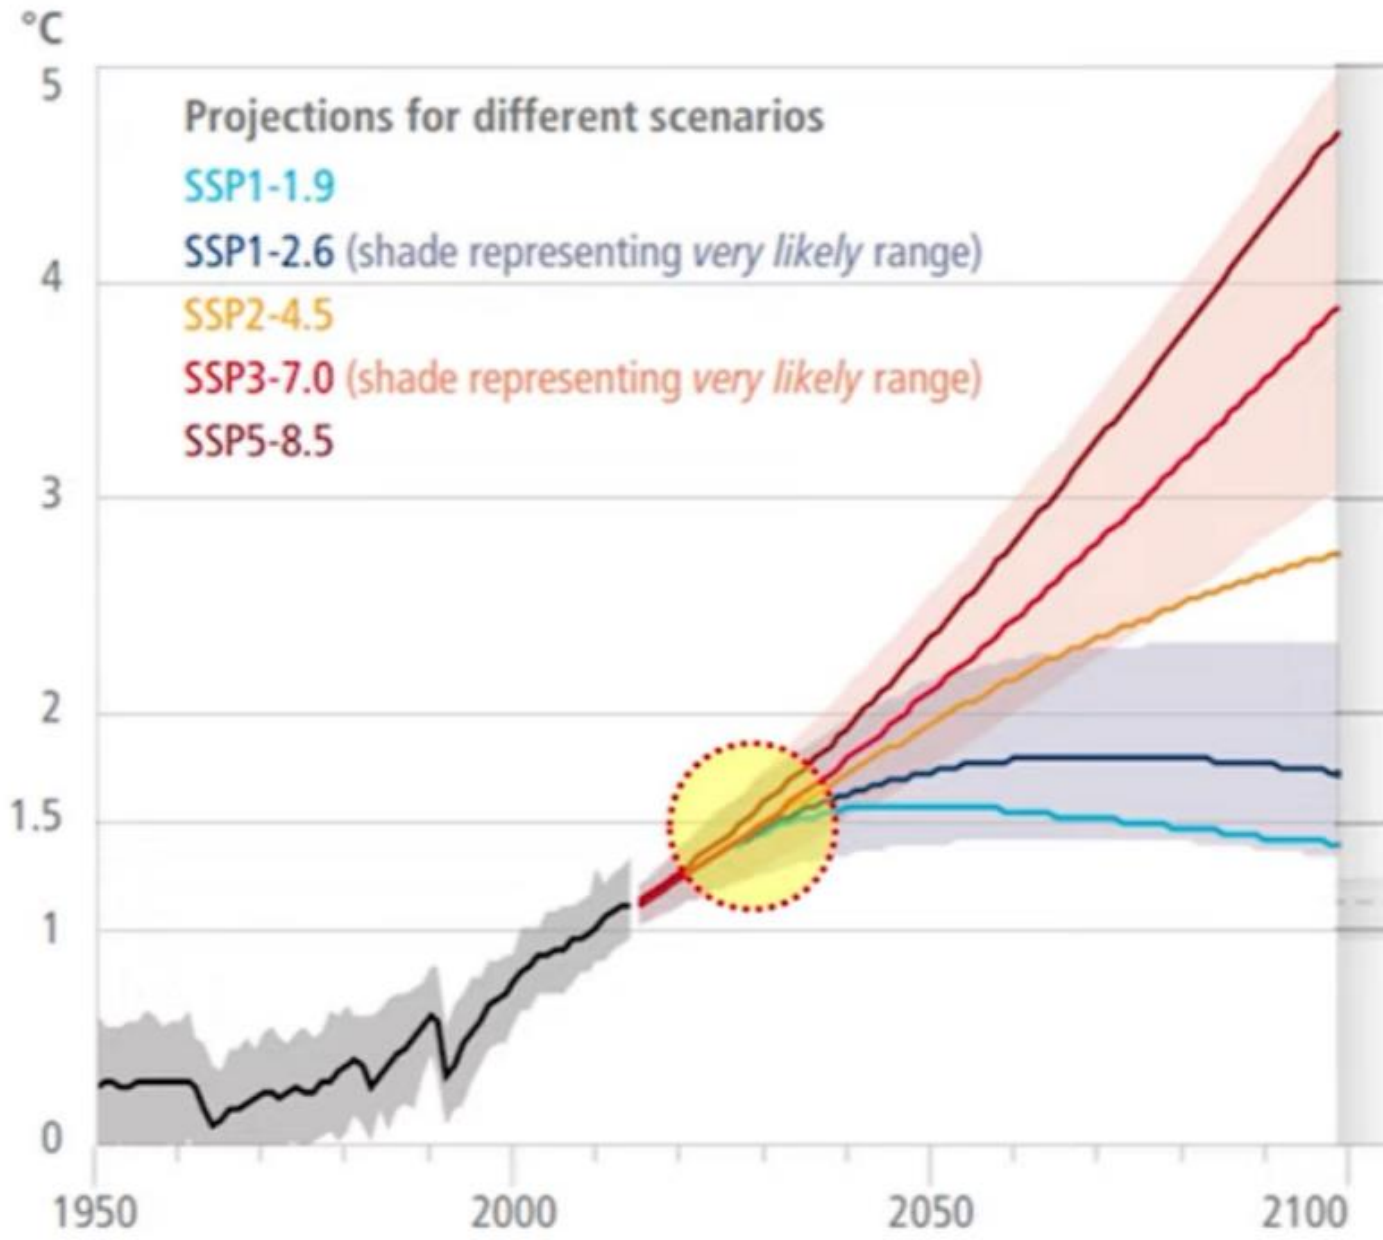

지구위기의 심각성

"우리 현실을 가까이
들어다보자"

페테리 탈라스 세계기상기구(WMO) 사무총장은 최근 유럽 상황에 대해 "기후변화로 폭염이 더 자주 발생한다는 게 이미 UN에서 입증됐다. 앞으로는 현 수준의 폭염이 '정상'이 되고, 훨씬 강렬한 극단이 나타날 것"이라고 말했다.

그러면서

"우리가 대기 중에 너무 많은 이산화탄소를 퍼뜨렸기 때문"이라고 지적했다.

지구위기의 심각성

"우리 현실을 가까이
들어다보자"

-1.5°C 마지막 경고-

지구의 온도가 1.5°C 상승하면
우리가 아무것도 하지 않아도
지구가 알아서 뜨거워진다.

QUIZ

1.5°C에 도달하는 시점은 언제일까?

ICPP연구 보고서

"2030년에는 1.5°C를
넘어설 것이다"

(a) Global surface temperature change
Increase relative to the period 1850–1900