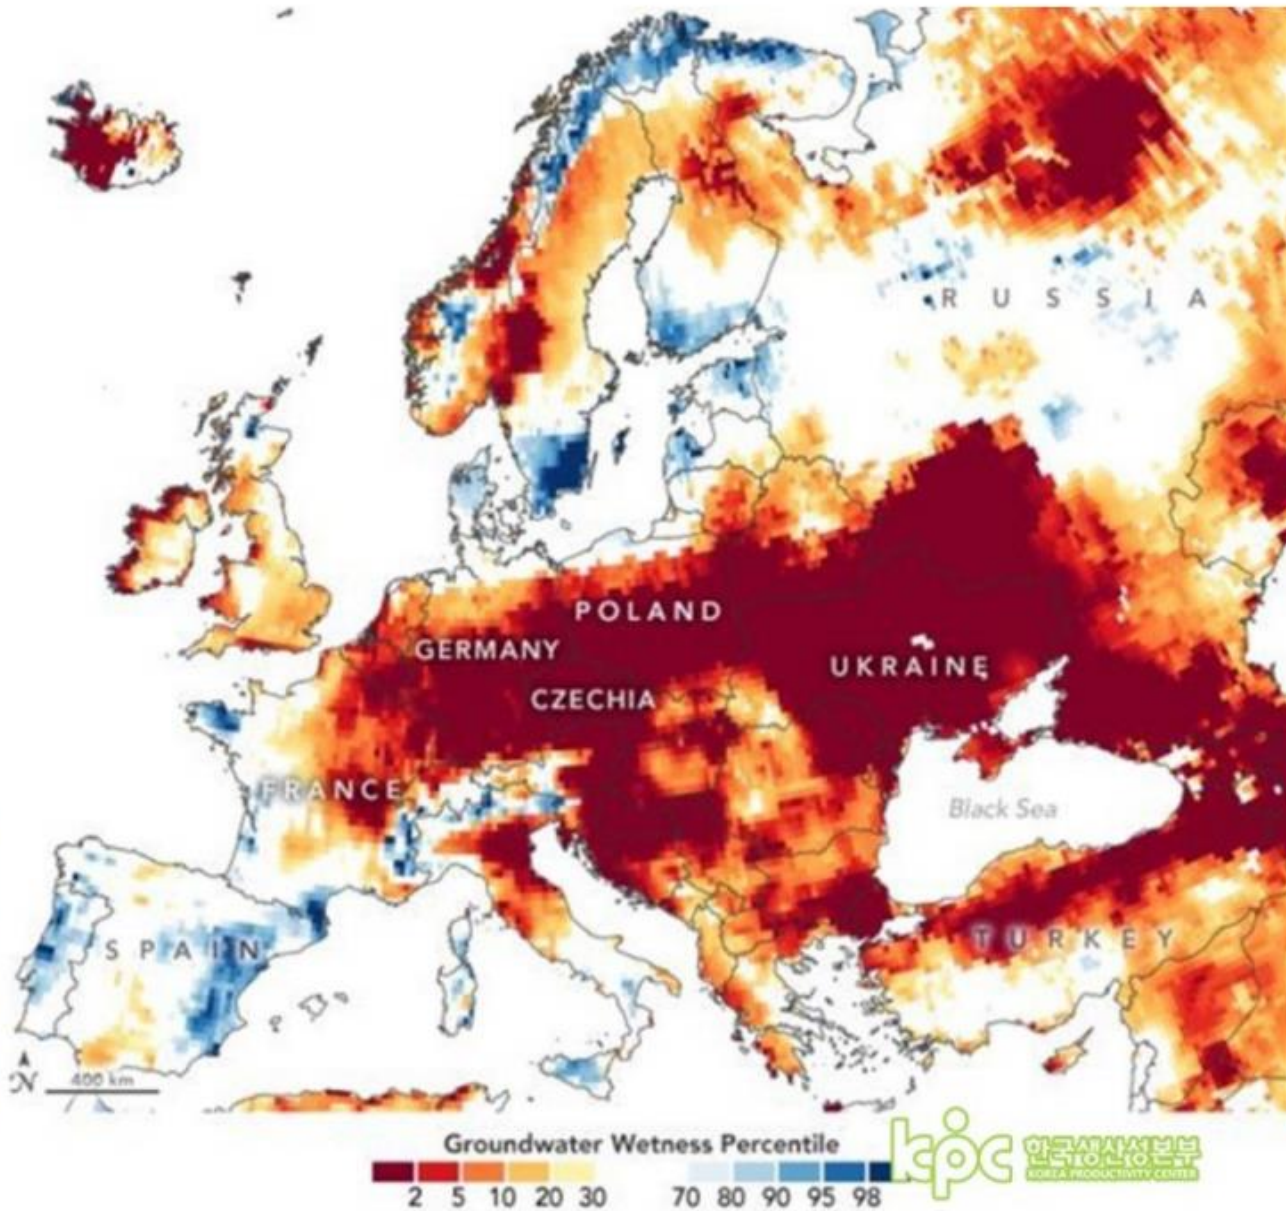

**36.5 °C 따뜻한
계족산 꼬마 파수꾼**

세.버.지 환경파수꾼

회덕초 교사 김민균

지구위기의 심각성

"우리 현실을 가까이
들어다보자"

지구위기의 심각성

"우리 현실을 가까이 들여다보자"

[기후행동의 경고] 잇단 기상이변, 한반도는 안전한가

성명서의 내용처럼, 이번 집중호우의 원인으로 기후변화를 지목하는 이들은 적지 않다. 유희동 기상청장은 지난 14일 연합뉴스를 통해 “8~9일 서울 등 수도권 호우, 특히 1시간 141.5mm 집중호우는 기후변화가 아니고는 설명할 수가 없다고 본다”며 “온난화로 기후 변동성이 커지면서 기록을 경신하는 이상기상이 자주 발생한다”는 의견을 밝히기도 했다.

유 청장은 “평균치에서 벗어나는 값이 (자연적으로) 나타나기도 하지만 그런 극단값도 어느 정도 범위 내에 있어야 하는데 이를 벗어나는 현상이 너무 자주 나타나고 있다”며 “무슨 일이 일어날지 모른다는 점에서 기후위기라는 말이 맞다고 생각한다”고 덧붙였다.

수도권 등 중부지방에 내린 집중호우로 피해가 잇따르고 있는 9일 오후 경기도 광주시 검복리 마을이 산사태로 휩쓸려 내려온 토사와 나무 등으로 뒤엉켜 있다. 사진=뉴시스

지구위기의 심각성

"우리 현실을 가까이 들여다보자"

지구위기의 심각성

"우리 현실을 가까이 들여다보자"

강물이 말라가니 매일 샤워도 하지말라는 정부의 권고도 있다하고 심한 곳은 단수 물배급을 받는 지경이라고 한다.