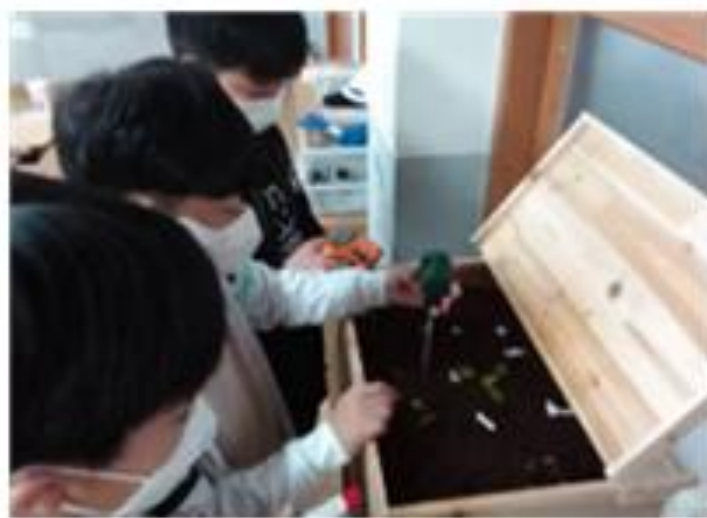

지렁이에게 '잔반' 주기